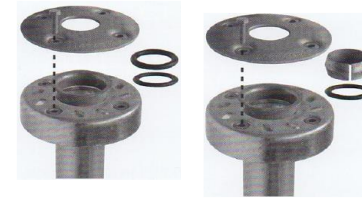

## FERRADIX työkalut

Ankkureiden asentaminen suoritetaan täryvasaralla sekä siihen kiinnitetyillä karkaistusta teräksestä valmistetulla Ferradix® Pilot -putkella, -sovitteella ja lyöntiadapterilla

110082	Pilot-sarja - reikä Ø27, Ø63, pit. 600mm (syv. 470 mm)	520
110195	Pilot-sarja - reikä Ø27, Ø63, pit. 900mm (syv. 770 mm)	576
110083	Pilot-sarja - reikä Ø29, Ø63, pit. 600mm (syv. 470 mm)	520
110196	Pilot-sarja - reikä Ø29, Ø63, pit. 900mm (syv. 770 mm)	576
110053	Pilot-sarja - reikä Ø27, Ø75, pit. 600mm (syv. 470 mm)	589
110204	Pilot-sarja - reikä Ø27, Ø75, pit. 900mm (syv. 770 mm)	645
110054	Pilot-sarja reikä - Ø29, Ø75, pit. 600mm (syv. 470 mm)	589
110205	Pilot-sarja reikä - Ø29, Ø75, pit. 900mm (syv. 770 mm)	645
110208	Pilot-putki - tolpalle Ø60, pit. 1030 mm (syv. 900 mm)	428
110169	Pilot-putken sovite - reikä Ø 27mm, Ø 63	150
110192	Pilot-putken sovite - reikä Ø 29mm, Ø 63	150
110280	Pilot-putki - tolpalle Ø76, pit. 1030 mm (syv. 900 mm)	504
110206	Pilot-putken sovite - reikä Ø27mm, Ø75	154
110207	Pilot-putken sovite - reikä Ø29mm, Ø75	154
110067	Pilot-putki - tolpalle Ø100, pit. 900 mm (syv. 770 mm)	596
110068	Pilot-putken sovite - reikä Ø27, Ø100	151