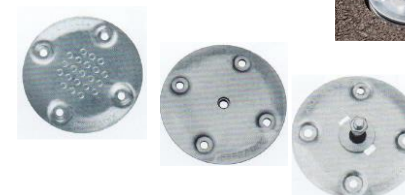

Tuotenumero

Tuote

Huom! Toimitus 10 kpl erissä! Hinta/erä.

1-4 erää 5-9 erää 10-19 erää 20 erää -

FERRADIX Country

200094-0	Aita-ankkuri, asennus ilman betonia 10x COUNTRY Ø60, 66 x 1 x 600 mm -pylväälle 40 x 40 mm
200141-0	10x COUNTRY Ø60, 66 x 1 x 800 mm -pylväälle 40 x 40 mm
200081-0	10x COUNTRY Ø76, 83 x 1,75 x 600 mm -pylväälle 60 x 40 mm
110264-0	10x COUNTRY Ø76, 85 x 1,5 x 800 mm -pylväälle 60 x 40 mm
200114-0	10x COUNTRY 90 x 45 x 1,5 x 600 mm -pylväälle 80 x 40mm
200119-0	10x COUNTRY 90 x 45 x 1,5 x 800 mm -pylväälle 80 x 40mm
200174	Ruuvipakkaus 11 kpl, 4,2x19 mm RST

247	239	235	231
288	277	272	267
312	298	292	286
394	378	364	351
357	344	331	319
394	378	364	351
4,2	3,9	3,6	3,36

Erikoistilaustuote, minimitoimitus 100 kpl

200093-2	COUNTRY Ø60, 66 x 1 x 400 mm -pylväälle 40 x 40 mm
200108-2	COUNTRY Ø76, 83 x 1,75 x 400 mm -pylväälle 60 x 40 mm
200113-2	COUNTRY 90 x 45 x 1,5 x 400 mm -pylväälle 80 x 40 mm

100-199 kpl	200-499 kpl
15,00 kpl	14,00 kpl
17,00 kpl	16,00 kpl
23,00 kpl	22,00 kpl

FERRADIX lisäosat

110245	KÄÄNNETTÄVÄ TOLPPA-ANKKURI erinomainen aika-ajoin tarvittavien tolppien kiinnittämiseen, kuten ilmoitustaulut, vaalimainokset, mainosliput, jne.
200117	KANSI, galvanoitu
110178	KIINNITYSKANSI, galvanoitu
110199	KIINNITYSKANSI PENKEILLE, galvanoitu, säädettävä kiinnityspiste Vakioväri vaaleanharmaa. Saatavana RAL-väreissä (min. toimitus 10 kpl).

**1 kpl
46**

**12
23
28**

Kysy hinta

TYLIKKAITA PEITELEVYJÄ on saatavana kaikkiin ankkurikokoihin kiilloitetusta ruostumattomasta teräksestä valmistettuna sekä RAL-väreissä. Voimme myös valmistaa mittatilauspeitelevyjä ja esim. kaupungin vaakunalla varustettuina.