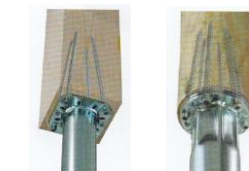

FERRADIX Gothic	betonoiton asennus, teräsankkuri puutolpille				
110299	FERRADIX GOTHIC 604 mm, neliötolpalle >10x10, > Ø 12 cm		32	30	29
110395	FERRADIX GOTHIC 414 mm, neliötolpalle >10x10, > Ø 12 cm		30	29	28
110269	FERRADIX GOTHIC 604 mm, pyörötolpalle > Ø 9 cm		32	30	29
110319	FERRADIX GOTHIC 414 mm, pyörötolpalle > Ø 9 cm		30	29	28