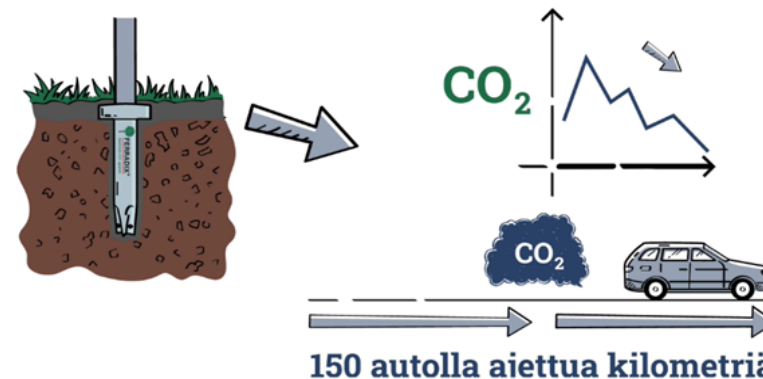

KUN HALUAT ASENTAA LAADUKKAASTI, KUSTANNUSTEHOKKAASTI JA YMPÄRISTÖYSTÄVÄLLISESTI - VALINTASI ON FERRADIX!

FERRADIX soveltuu erinomaisesti liikennemerkkien, roskakorien, penkkien, aitojen, pollareiden, polkupyörätelineiden, yms. rakenteiden kiinnittämiseen.

- → FERRADIXin avulla vähennät merkittävästi CO₂-päästöjä.
- → edulliset asennuskustannukset. Pyydä asennusesittely!
- → asennus helposti kaikille yleisimmille maatyyleille, myös valmiille pinnoille.
- → FERRADIXilla kiinnität vakaasti ja siististi. Tolpat vaihdet nopeasti.
- → ankkurit uudelleenkäytettävissä useita kertoja, 100 %:sti kierrätävissä.
- → Ferradix-järjestelmälle on myönnetty lukuisia patenteja.
- → MADE IN GERMANY.

Kotisivuiltamme löydät videon, jossa on tiivistetysti kerrottu Ferradix®-asennuksen hyödyistä sekä ympäristöystävällisyydestä:

[FERRADIX® | Helsingin Pihaleikkiväline Oy (leikkivaline.fi)](https://www.leikkivaline.fi/)

Yhdellä ilman betonia asennettavalla FERRADIX-ankkurilla voidaan vähentää hiilidioksidipäästöjä sama määrä, joka vastaa henkilöautolla ajettua 150 kilometriä.

110525 FERRADIX - sähköautojen latausaseman suojaussarja.

Täydellinen sarja aseman suojaamiseen! Asennusaika n. 60 min.

1. Sisältö:
2. 2 kpl Ferradix punavalkea pollari Ø 76 mm
   - Latausasemakyltti 60 x60 cm, tolppa Ø 60 mm - korkeus 3 m
   - 2 kpl FERRADIX® City 76 mm ja 1 kpl FERRADIX® City 60 mm -ankkurit
   - → vaihtoehtoisesti FERRADIX® Alpha-ankkurit
   - Asfalttisapluuna ja suihkepullo 750 ml, valkoinen

HINTA 385,00 / sarja

Pollareita saatavana myös ruostumattomasta teräksestä sekä lukolla varustettuja irroitettavia.

Pyydä tarjous!