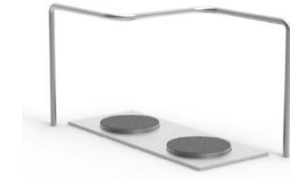

GV 200.1501 Pyörölevy+heiluri

RST ja sinkitty teräs, 10 mm kumi